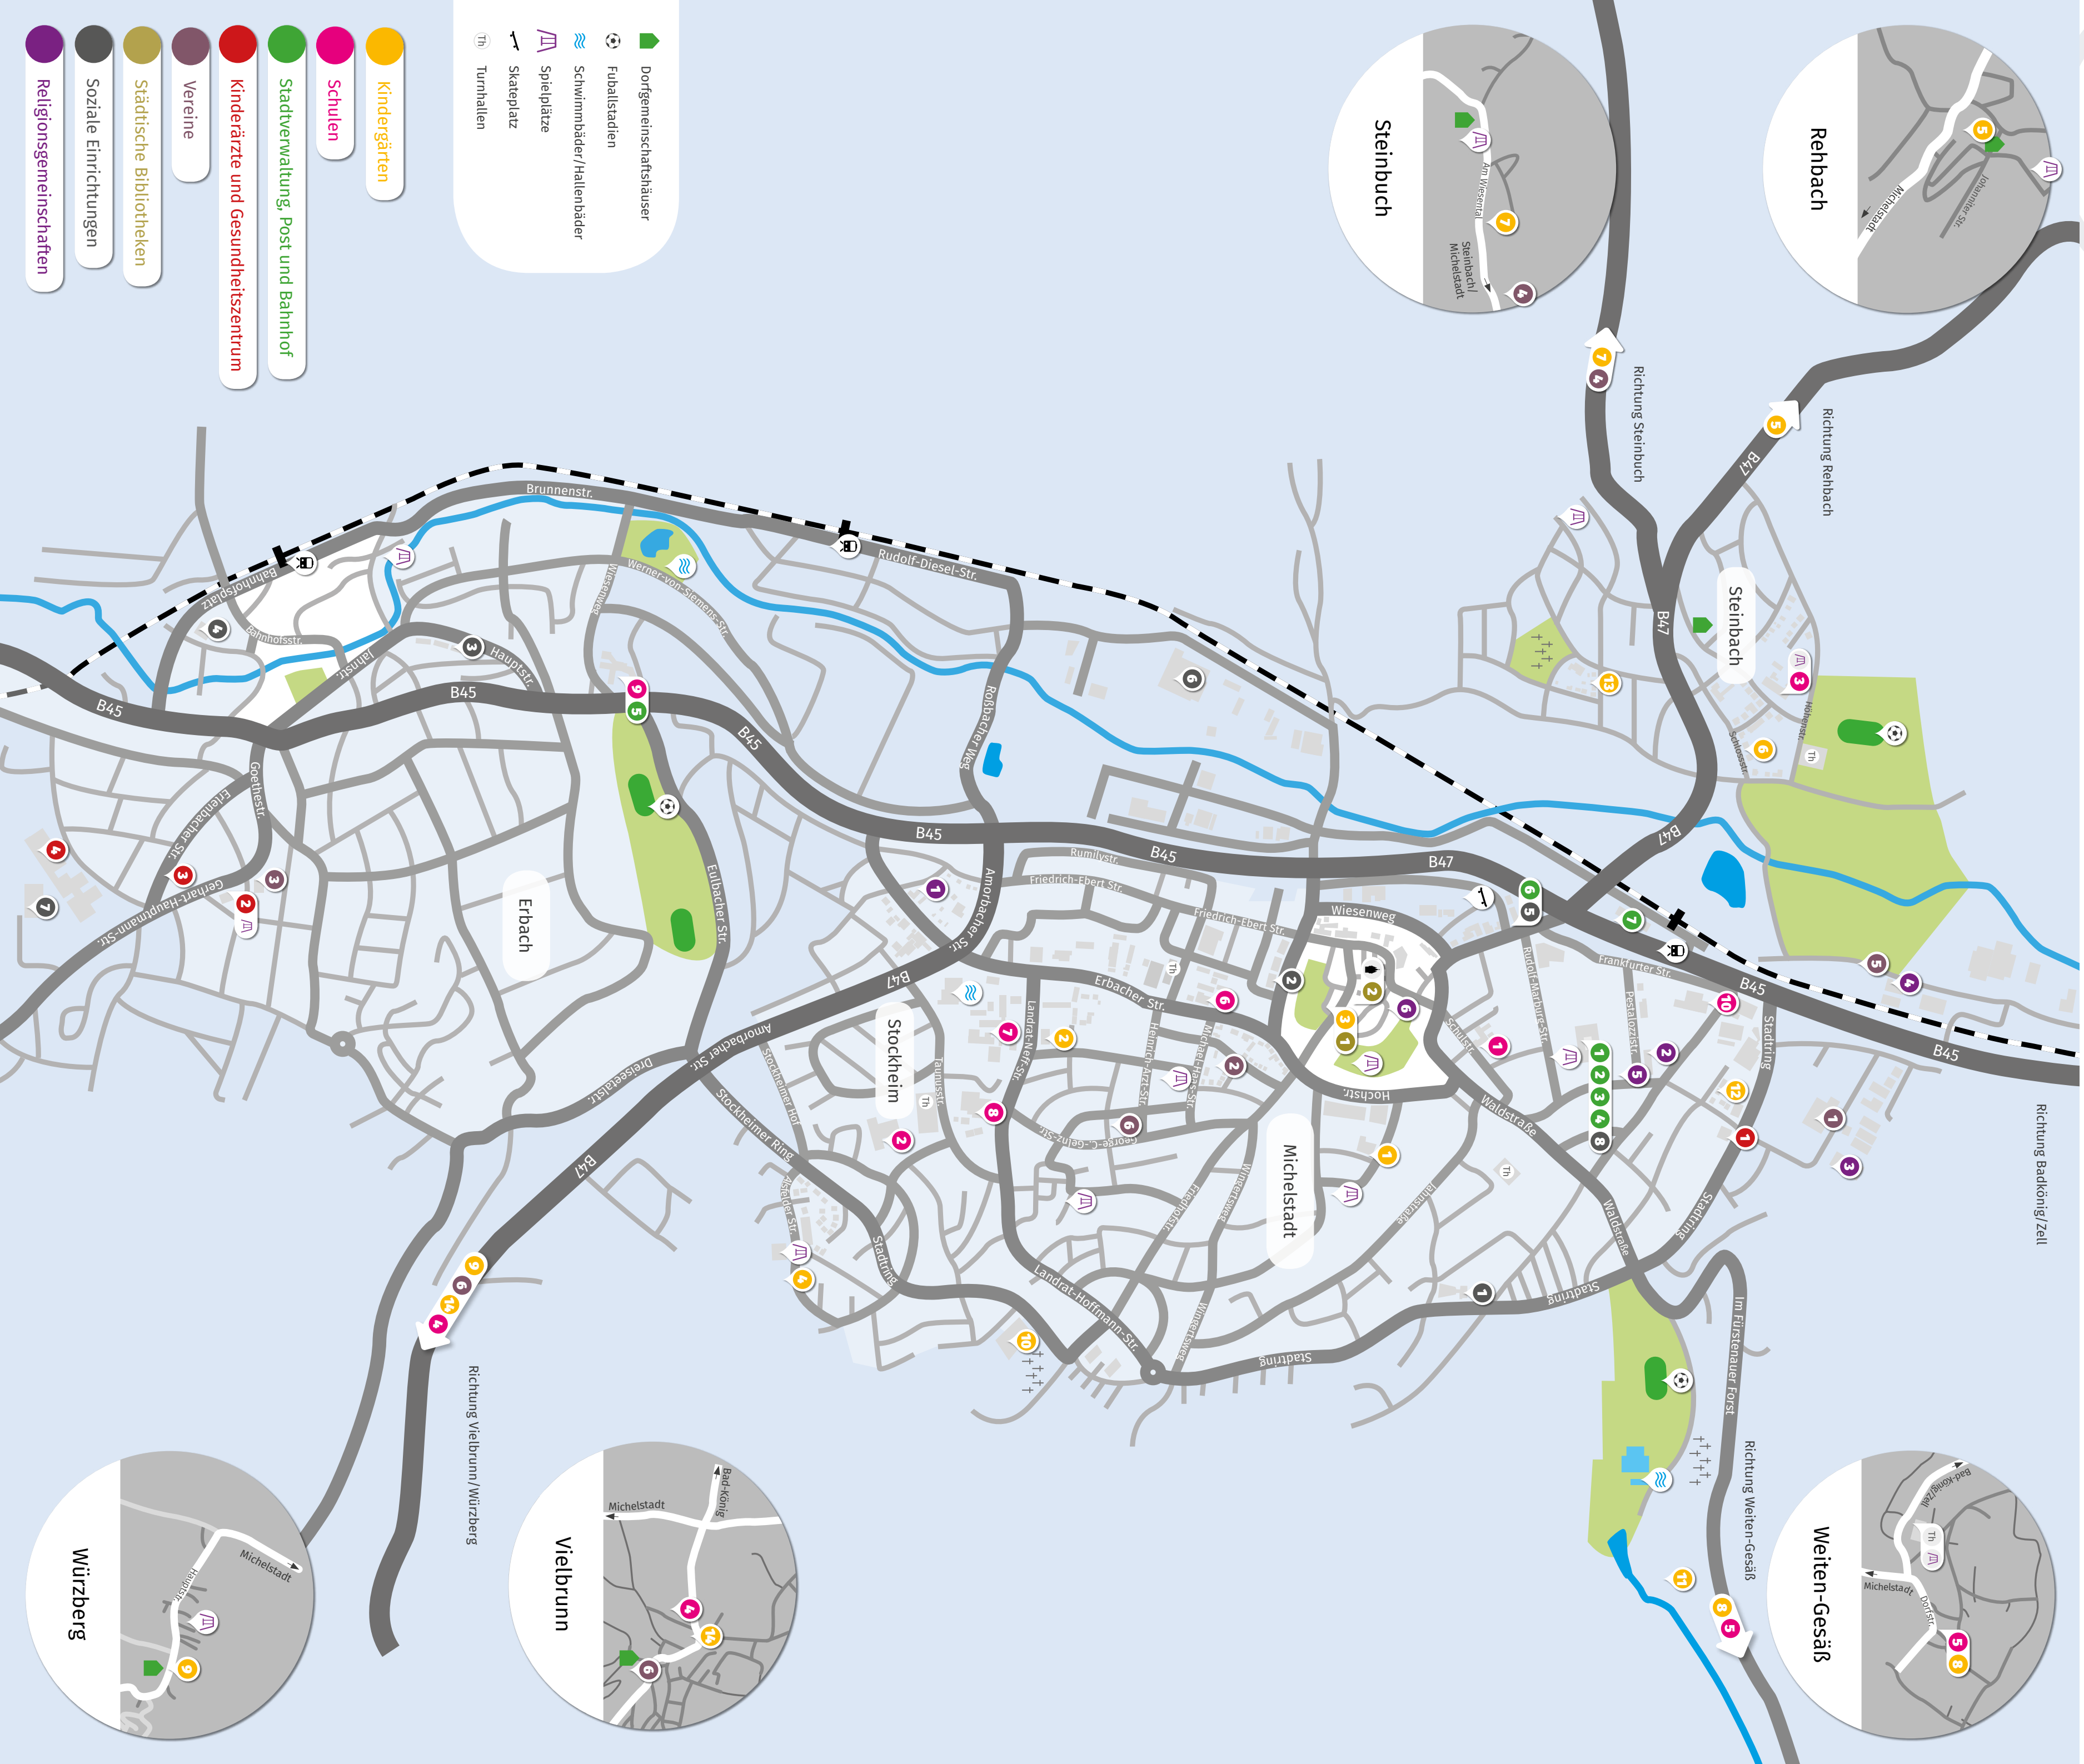

Gezeichnet: www.wir-michelstadt.de

Kindergärten

Städtische Kindertageseinrichtungen

1 Kindertagesstätte Bienenschwarm
Heinrich-Keidel-Straße 11
64720 Michelstadt
Telefon: 06061-925416
Email: bienenschwarm@michelstadt.de