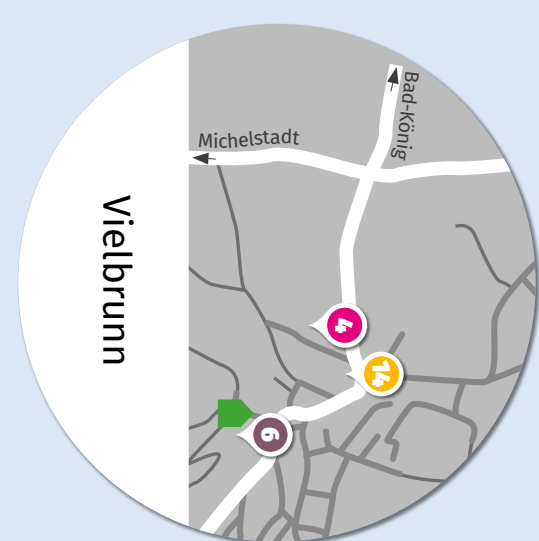

„WIR - Michelstadt“

Familienwegweiser

Kontakt:

Magistrat der Stadt Michelstadt

Stadthaus
Frankfurter Straße 3
64720 Michelstadt

Tatjana Schmied

Jugend- und Integrationsbeauftragte
Telefon 06061 74-159
E-Mail schmied@michelstadt.de

Gezeichnet: www.wir-michelstadt.de

Kindergärten

Städtische Kindertageseinrichtungen

1 Kindertagesstätte Bienenschwarm
Heinrich-Keidel-Straße 11
64720 Michelstadt
Telefon: 06061-925416
Email: bienenschwarm@michelstadt.de