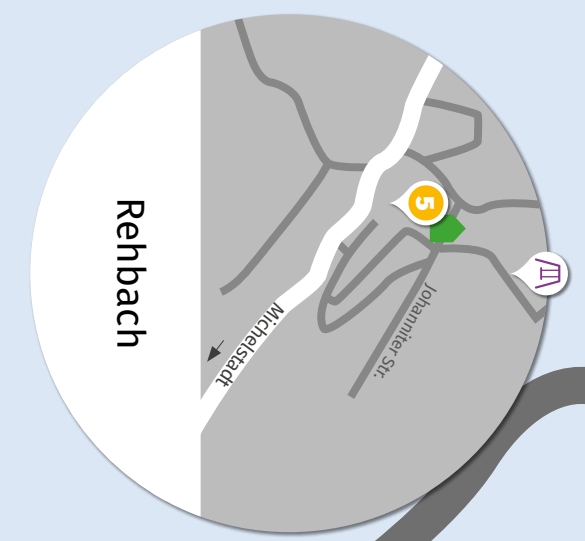

Gezeichnet: www.wir-michelstadt.de

Kindergärten

Städtische Kindertageseinrichtungen

1 Kindertagesstätte Bienenschwarm
Heinrich-Keidel-Straße 11
64720 Michelstadt
Telefon: 06061-925416
Email: bienenschwarm@michelstadt.de