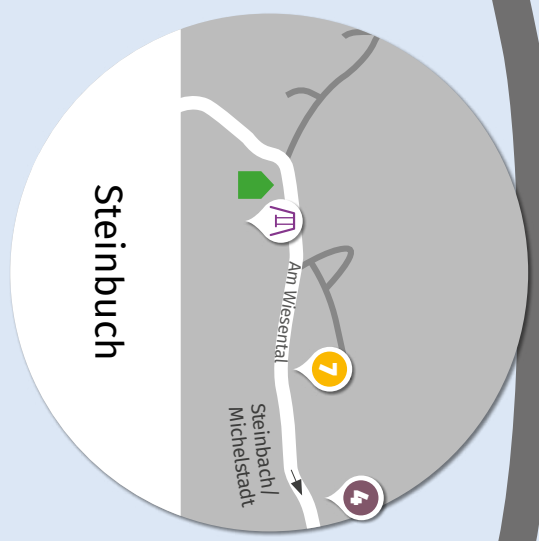

„WIR - Michelstadt“

Familienwegweiser

Kontakt:

Magistrat der Stadt Michelstadt

Stadthaus
Frankfurter Straße 3
64720 Michelstadt

Tatjana Schmied

Jugend- und Integrationsbeauftragte
Telefon 06061 74-159
E-Mail schmied@michelstadt.de

Gezeichnet: www.wir-michelstadt.de

Kindergärten

Städtische Kindertageseinrichtungen

1 Kindertagesstätte Bienenschwarm
Heinrich-Keidel-Straße 11
64720 Michelstadt
Telefon: 06061-925416
Email: bienenschwarm@michelstadt.de