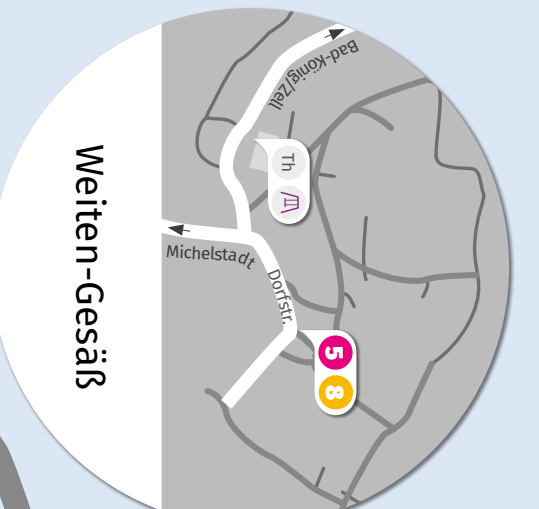

„WIR - Michelstadt“

Familienwegweiser

Kontakt:

Magistrat der Stadt Michelstadt

Stadthaus
Frankfurter Straße 3
64720 Michelstadt

Tatjana Schmied

Jugend- und Integrationsbeauftragte
Telefon 06061 74-159
E-Mail schmied@michelstadt.de

Gezeichnet: www.wir-michelstadt.de

Kindergärten

Städtische Kindertageseinrichtungen

1 Kindertagesstätte Bienenschwarm
Heinrich-Keidel-Straße 11
64720 Michelstadt
Telefon: 06061-925416
Email: bienenschwarm@michelstadt.de